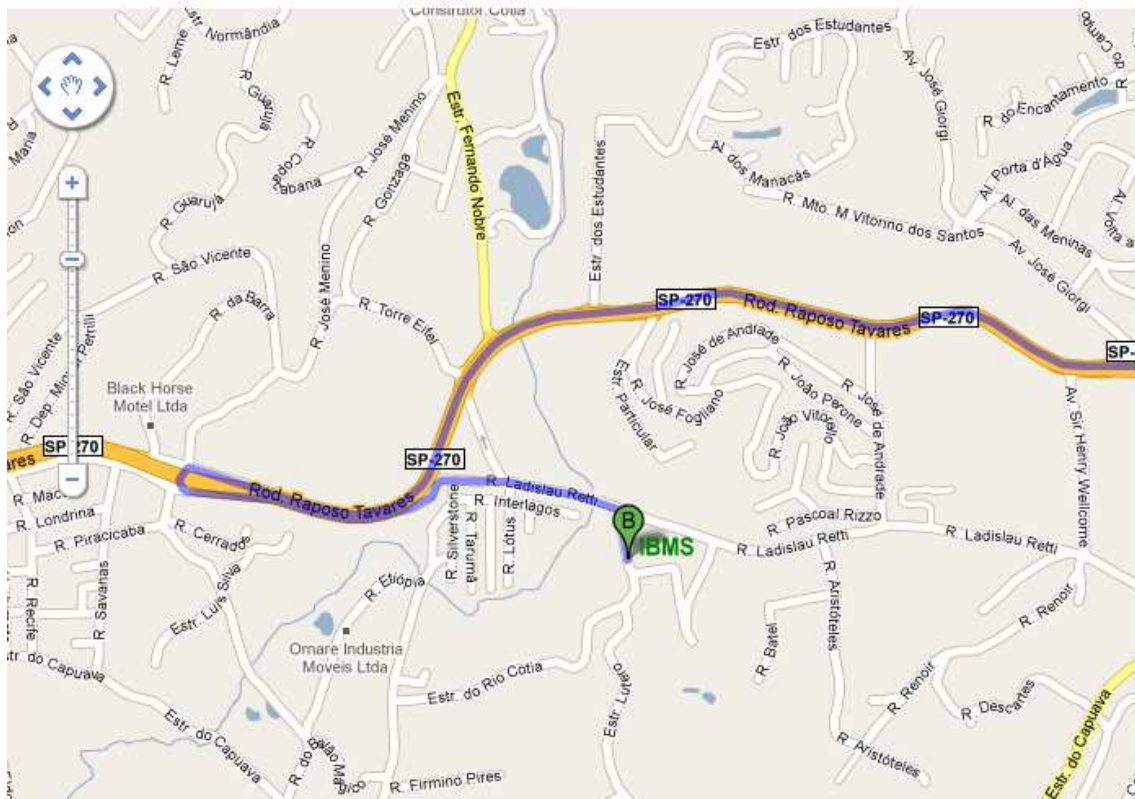

## IBMS EQUIPAMENTOS INDUSTRIAIS LTDA.

Rua Balão Mágico, 1.550 – Bairro Rio Cotia – Cotia – São Paulo - CEP. 06715-780

Tel.: (+5511) 4614-5535 – [ibms@ibms.com.br](mailto:ibms@ibms.com.br) – [www.ibms.com.br](http://www.ibms.com.br)

1. Seguir na Raposo Tavares sentido Cotia até o Km 29,5.
2. Fazer o retorno por baixo da rodovia.
3. Pegar a rampa de acesso para a Rod. Raposo Tavares sentido São Paulo.
4. Percorra 100 metros na rodovia e na placa indicativa do KM29, sair em direção a Estrada do Lutero.
5. Descer a Rua Ladislau Retti.
6. Após a pequena ponte, pegue a primeira direita na Rua Balão Mágico (Antiga Estr. do Rio Cotia).
7. Rua Balão Mágico, 1.550.

1. Seguir na Raposo Tavares sentido Cotia até o Km 29,5.

2. Fazer o retorno por baixo da rodovia.

3. Pegar a rampa de acesso para a Rod. Raposo Tavares sentido São Paulo.

4. Percorra 100 metros na rodovia e na placa indicativa do KM29, sair em direção a Estrada do Lutero.

5. Descer a Rua Ladislau Retti.

6. Após a pequena ponte, pegue a primeira direita na Rua Balão Mágico (Antiga Estr. do Rio Cotia).

7. Rua Balão Mágico, 1.550.