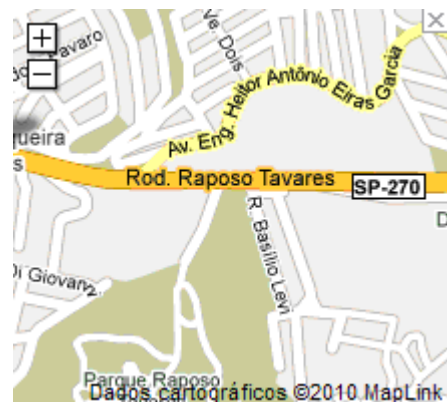

## IBMS EQUIPAMENTOS INDUSTRIAIS LTDA.

Rua Balão Mágico, 1.550 – Bairro Rio Cotia – Cotia – São Paulo - CEP. 06715-780

Tel.: (+5511) 4614-5535 – [ibms@ibms.com.br](mailto:ibms@ibms.com.br) – [www.ibms.com.br](http://www.ibms.com.br)

1. Seguir na Raposo Tavares sentido Cotia até o Km 29,5.
2. Fazer o retorno por baixo da rodovia.
3. Pegar a rampa de acesso para a Rod. Raposo Tavares sentido São Paulo.
4. Percorra 100 metros na rodovia e na placa indicativa do KM29, sair em direção a Estrada do Lutero.
5. Descer a Rua Ladislau Retti.
6. Após a pequena ponte, pegue a primeira direita na Rua Balão Mágico (Antiga Estr. do Rio Cotia).
7. Rua Balão Mágico, 1.550.

1. Seguir na Raposo Tavares sentido Cotia até o Km 29,5.

2. Fazer o retorno por baixo da rodovia.

3. Pegar a rampa de acesso para a Rod. Raposo Tavares sentido São Paulo.

4. Percorra 100 metros na rodovia e na placa indicativa do KM29, sair em direção a Estrada do Lutero.

5. Descer a Rua Ladislau Retti.

6. Após a pequena ponte, pegue a primeira direita na Rua Balão Mágico (Antiga Estr. do Rio Cotia).

7. Rua Balão Mágico, 1.550.