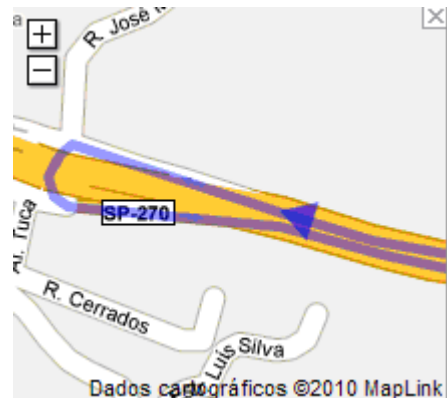

## IBMS EQUIPAMENTOS INDUSTRIAIS LTDA.

Rua Balão Mágico, 1.550 – Bairro Rio Cotia – Cotia – São Paulo - CEP. 06715-780

Tel.: (+5511) 4614-5535 – [ibms@ibms.com.br](mailto:ibms@ibms.com.br) – [www.ibms.com.br](http://www.ibms.com.br)

1. Seguir na Raposo Tavares sentido Cotia até o Km 29,5.
2. Fazer o retorno por baixo da rodovia.
3. Pegar a rampa de acesso para a Rod. Raposo Tavares sentido São Paulo.
4. Percorra 100 metros na rodovia e na placa indicativa do KM29, sair em direção a Estrada do Lutero.
5. Descer a Rua Ladislau Retti.
6. Após a pequena ponte, pegue a primeira direita na Rua Balão Mágico (Antiga Estr. do Rio Cotia).
7. Rua Balão Mágico, 1.550.

1. Seguir na Raposo Tavares sentido Cotia até o Km 29,5.

2. Fazer o retorno por baixo da rodovia.

3. Pegar a rampa de acesso para a Rod. Raposo Tavares sentido São Paulo.

4. Percorra 100 metros na rodovia e na placa indicativa do KM29, sair em direção a Estrada do Lutero.

5. Descer a Rua Ladislau Retti.

6. Após a pequena ponte, pegue a primeira direita na Rua Balão Mágico (Antiga Estr. do Rio Cotia).

7. Rua Balão Mágico, 1.550.